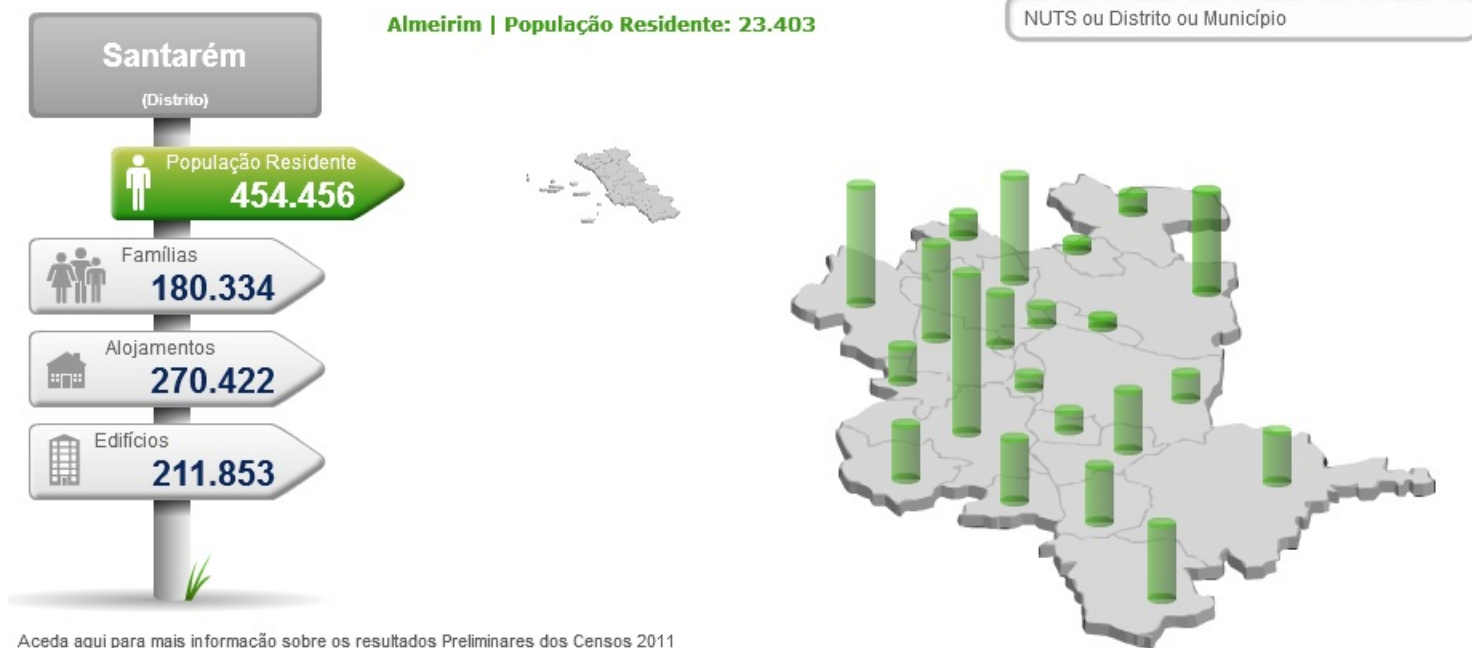

## Resultado dos Censos 2011 - Freguesia de Fazendas de Almeirim

FONTE: INE "Dados Preliminares" [Clique aqui](#)

[Documento \(pdf\) disponível para download. Dados referentes ao Concelho de Almeirim/Freguesia de Fazendas \(Pág: 302\)](#)