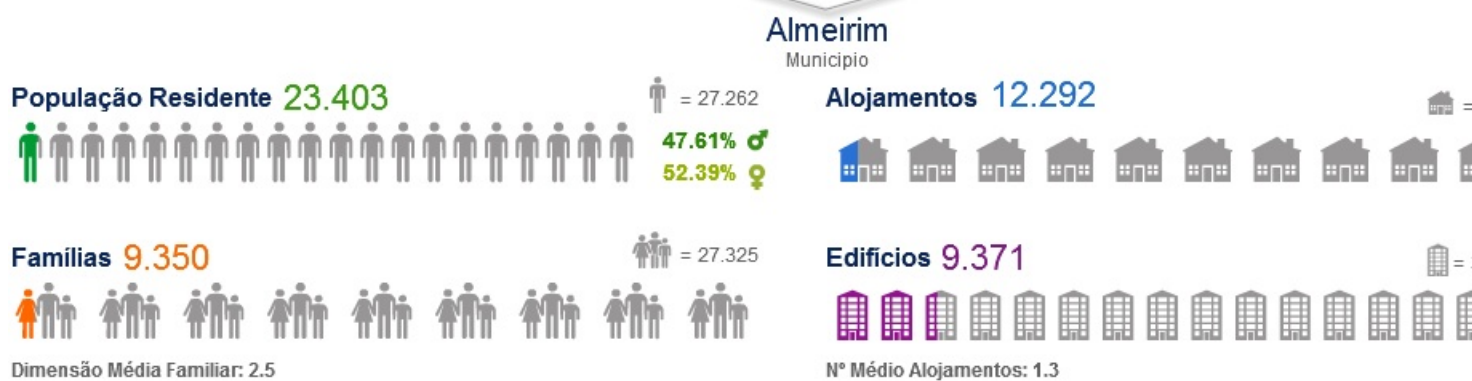

## Resultado dos Censos 2011 - Freguesia de Fazendas de Almeirim

FONTE: INE "Dados Preliminares" [Clique aqui](#)

[Documento \(pdf\) disponível para download. Dados referentes ao Concelho de Almeirim/Freguesia de Fazendas \(Pág: 302\)](#)